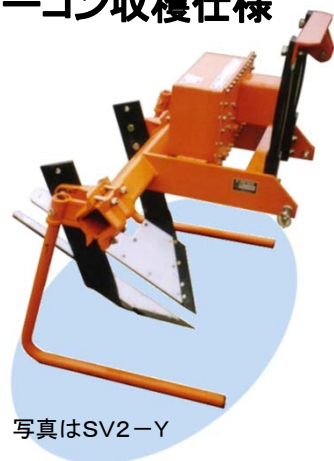

KAWABE

カワベ スーパーソイラー

SVシリーズ

ヤマト芋・
ヤーコン収穫仕様

写真はSV2-Y

弾丸暗渠仕様

写真はSV2-2S

ゴボウ収穫仕様

写真はSV2-G

硬盤破碎仕様

写真はSV2-BD

写真はSV3-B2D

短根菜収穫仕様

ニンジン・ニンニク
サトイモ・サツマイモ

写真はSV2-D900

ネギ収穫仕様