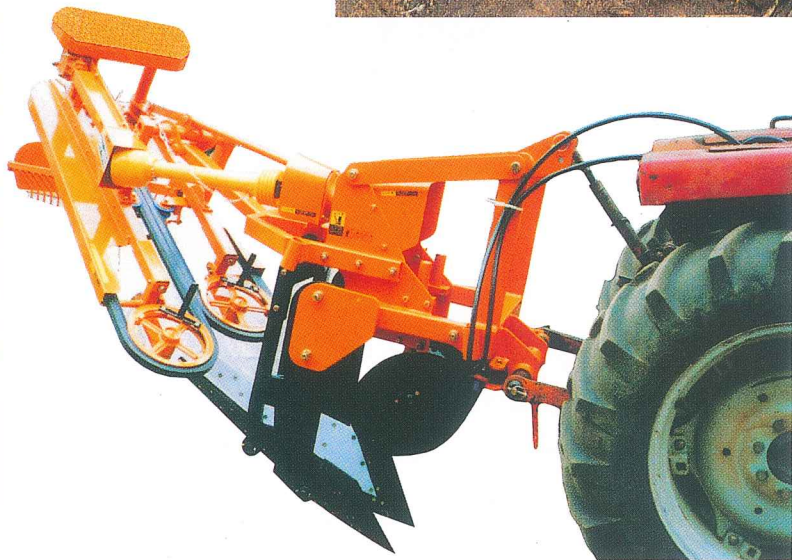

KAWABE

トラクタ用

BH-4000

新発売

一工程で
高速自動収穫

ごぼうハーベスタ

軽量・コンパクト・シンプル

仕事ぶりも価格も きつと 満足の新鋭機

ストッカーによりごぼうはトラクタの左側後方に放出集積されます。集荷作業がうんと楽になりました。

主な特長

- 40～50PS級トラクタで使える、個人農家向けの小型軽量ハーベスタです。
- 収穫の重労働を解消、今までディガーをお使いの農家の方々にぜひおすすめします。
- ディガーなみの掘り取りスピードで楽々作業
- カワベ伝統のディガー部と、挟持部により1m以上の長いごぼうもやさしく抜き上げ後方のストッカーに集積、10から15kgのごぼうを間欠的に放出します。
- 引き抜き搬送部・ストッカーは進行左側に角度を持たせてあるので、ごぼうは左後方に集積され、集荷作業が楽です。