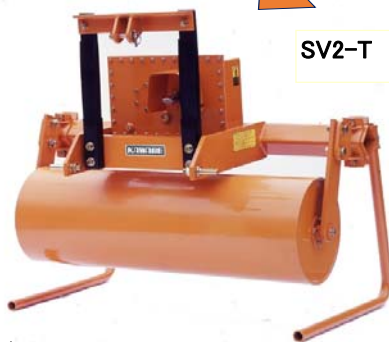

カワベ

バイブロスーパーソイラ

SV3・SV2 ~アタッチメント仕様~

SV2-D900-D1300

サトイモ・ニンジン等に・・・

SV2-UD900B

ウド・アスパラ
シャクヤク等に・・・

SV2-R

ダイコン等に・・・

SV2-BD

硬盤破碎に・・・

SV2-KS4 (KS2)

短ゴボウ等の
多条掘りに・・・

SV2-T

転圧ローラー
麦踏み等に・・・

SV2-NGTK-V