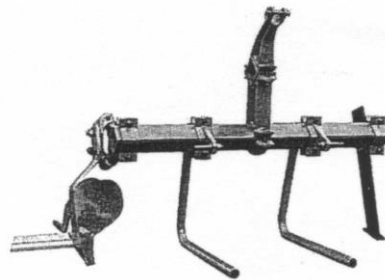

カワベシンプルソイラー

強さ、価格、使いみち

カワベシンプルソイラーは、非振動式のシンプル設計ダイコンの掘り取りをはじめ、専用アタッチメントの交換、取り付けにより各種根茎菜類の収穫や弾丸暗渠まで広い用途に御使用いただけます。お求め易い価格も大きな魅力です。

主な特徴

作業体系に合わせてボルト 2 本でシャंकの位置が変更られます。

弾丸暗渠仕様：S2D-2S

S3D-R

S3D-NGTK-V

NG-K-III

S2D-R

主な仕様

D 1300

D 900

型 式	適応トラクタ (馬力)	全 長mm	全 高mm	全 巾mm	全 重Kg	最大耕巾mm
S2C-	20~30	800	1140	1200	90~	1,100
S2D-				1400	95~	1,300
S3C-	30~40		1440	1200	100~	1,100
S3D-				1400	105~	1,300

川辺農研産業株式会社

東京都稲城市矢野口 574-4 電話 042-377-5021 Fax042-377-8521