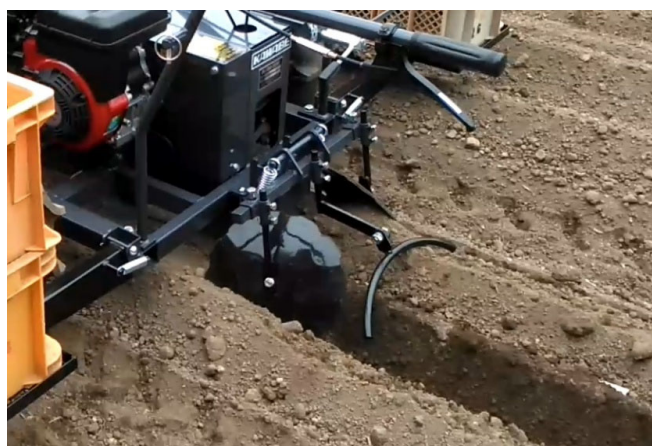

長いもプランター

SNP-120

KAWABE

◎長いも・種子いもの手植え式プランター
◎各種野菜の移植間引き、追肥・防除作業

▲種いも手植え作業

▲後方ディスクによる覆土

- タイヤによるガイドで畝に追従
 - ガイドタイヤはワンタッチで折りたたみ可能
 - 種いもの取り出しが楽な傾斜したコンテナ台
 - スリップしづらいAGタイヤを装着
 - 後方のディスクにより走行しながら自動で覆土
 - 選べる株間マーカール
 - 各種オプション用意
- 培土板(前輪) / 土クズシ板(前輪) / 排土板(後輪) / 覆土ディスクトッパー