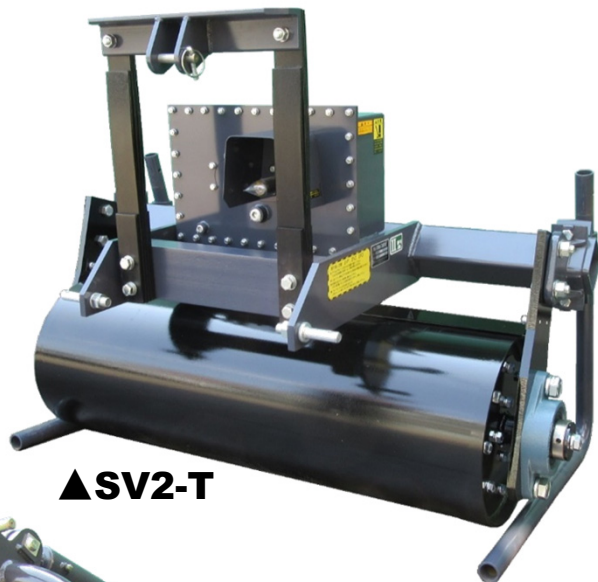

## カワベ **スーパーソイラー** SV2-T / SV3-T1500

転圧ローラー仕様

※SV2-T(旧機体色)

※SV3-T1500(旧機体色)

▲作業動画はコチラ▲  
SV3-T1500

スーパーソイラーが  
ロードローラーに早変わり!

▲SV2-T

▲SV3-T1500

瞬間的な鎮圧荷重は非振動式の約9倍!

- 水稲乾田直播圃場での漏水防止に!
- 土壌消毒後の転圧マルチングに!
- 麦踏みローラーに!
- 駐車場や庭の締め固めに!

機種名	タイプ	ローラー幅 (mm)	全長(mm)	全幅(mm)	全高(mm)	全重(kg)	PTO使用回転数(rpm)	適応トラクタ(PS)
SV2	T	1200	900	1400	1055	280	800-1100	30-40
SV3	T1500	1500	1220	1700	1130	380	800-1100	50-80