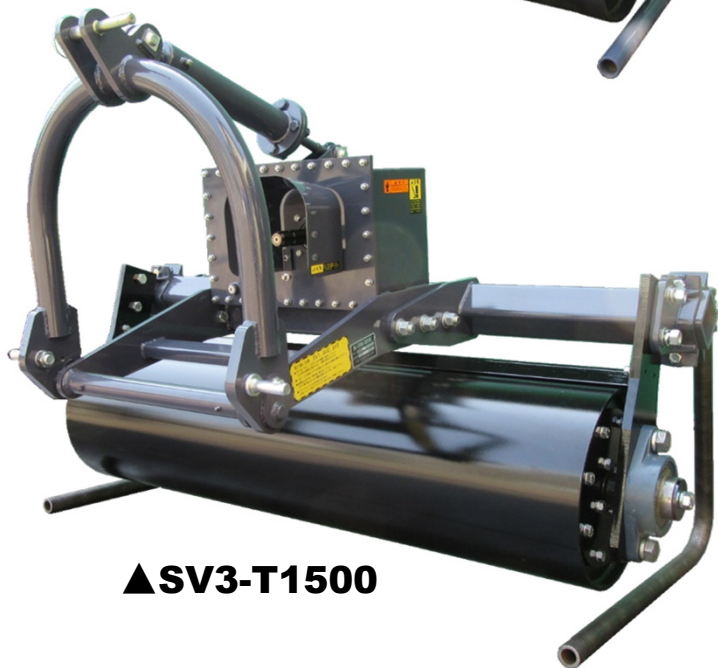

## カワベ **スーパーソイラー** SV2-T / SV3-T1500

転圧ローラー仕様

※SV2-T(旧機体色)

※SV3-T1500(旧機体色)

▲作業動画はコチラ▲  
SV3-T1500

スーパーソイラーが  
ロードローラーに早変わり!

▲SV2-T

▲SV3-T1500

瞬間的な鎮圧荷重は非振動式の約9倍!

- 水稲乾田直播圃場での漏水防止に!
- 土壌消毒後の転圧マルチングに!
- 麦踏みローラーに!
- 駐車場や庭の締め固めに!

機種名	タイプ	ローラー幅 (mm)	全長(mm)	全幅(mm)	全高(mm)	全重(kg)	PTO使用回転数(rpm)	適応トラクタ(PS)
SV2	T	1200	900	1400	1055	280	800-1100	30-40
SV3	T1500	1500	1220	1700	1130	380	800-1100	50-80

※SV3ではTタイプ(ローラー幅1200)も選択可能です。

本仕様は予告なしに変更する場合があります。