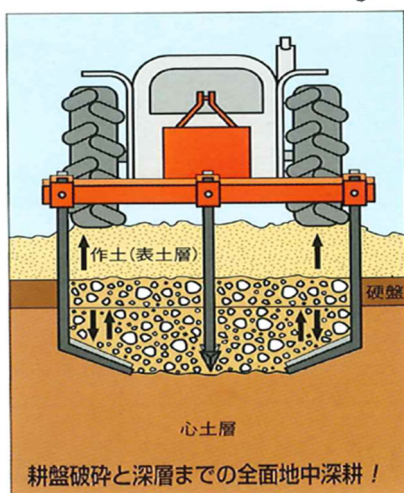

KAWABE

カワベ バイブロスーパーソイラー

SV2・SV3

全層深耕・硬盤破碎仕様

SV2-BD

SV3-B2D

耕盤破碎と深層までの全面地中深耕！

▲作業イメージ図

全面地中深耕・硬盤破碎で
排水性を大幅改善！

- ◆バイブロスーパーソイラー独自の上下振動により、必要けん引力が大幅に低減しています！
- ◆転作田の排水・透水作業に欠かせません！
- ◆ハウス・畑・果樹園の硬盤破碎に、土を抱えて上下振動、畑全面を全層深耕できます！
- ◆石れきの多い畑でも、たやすくスピーディーに地中深耕できます！
- ◆傾斜地畑の地中耕うんに最適です！

◆仕様諸元

型式	全長(mm)	全幅(mm)	全高(mm)	全重(kg)	耕幅(最大)	耕深(最大)	適応馬力(PS)	適応トラクター重量(kg)
SV2-BD	900	1,400	1,260	230	1,300	500	30~40	1,000~1,500
SV3-B2D	1,210	1,700	1,320	295	1,600	500	45~80	2,000~2,500