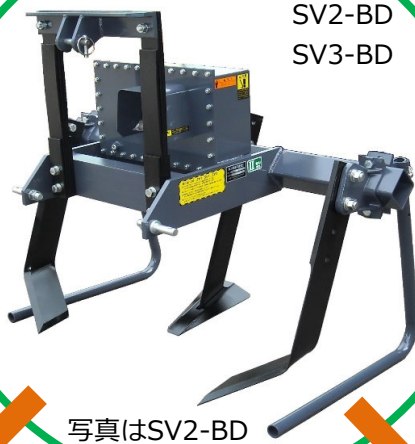

## バイフロスーパーソイラー SV2・

用途に応じて変化する！硬盤破碎・収穫作業に、また倉庫への収納にこの一台がお応えし

ダイコン等に

SV2-R  
SV3-R

ゴボウ等に

SV2-G

サトイモ・ニンジン等に

SV2-D900、SV2-D1300  
SV3-D900、SV3-D1300

硬盤破碎に

SV2-BD  
SV3-BD

ウド・アスパラ・シャクヤク等に  
SV2-UD900B  
SV3-UD900B

里芋分離機用

他 SV2-T(ロー幅1200)  
SV3-T1500(ロー幅1500)

長ネギの掘り取りに

SV2-NGTK-V  
SV3-NGTK-V