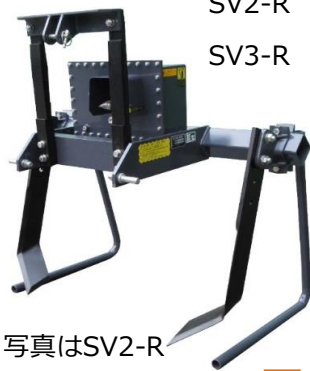

バイプロスーパーソイラー SV2・SV3 ～アタッチメント仕様～

用途に応じて変化する！硬盤破碎・収穫作業にまた、倉庫への収納にこの一台がお答えします！

ダイコン等に

SV2-R

SV3-R

写真はSV2-R

ゴボウ等に

SV2-G

写真はSV2-G

サトイモ・ニンジン等に

SV2-D900、SV2-D1300

SV3-D900、SV3-D1300

写真はSV2-D900

硬盤破碎に

SV2-BD

SV3-BD

写真はSV2-BD

ウド・アスパラ・シャクヤク等に

SV2-UD900B

SV3-UD900B

写真はSV3-UD900B

転圧ローラー・麦踏み等に

SV2-T(ローラー幅1200)

SV3-T1500(ローラー幅1500)