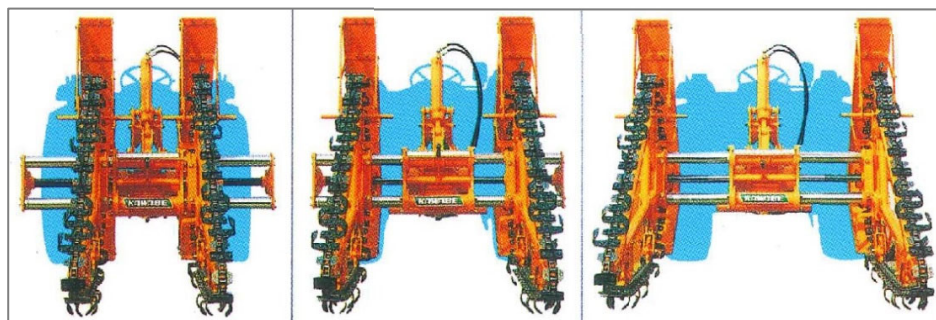

## 根菜栽培床づくり用チェーン式トレンチャー（2条掘り）

### カラボリくん

# TT-622

トラクタ用トレンチャー

▲作業動画はコチラ▲

※青爪ブレード仕様(オプション)

▲条間調節機構(アジャストシステム)解説図(※旧機体色)

左:最小畝巾(条間60cm)時 中:任意調節時 右:最大畝巾(条間132cm)時

60cmから  
132cmまで  
一条間調節が  
無段階に自由自在

▲栽培床づくり作業(※整畦板はオプション)

- 幅広い作物や栽培体系に合わせて、その都度最適な畝巾に対応できます。
- 条間調節はレバー1本でお手軽です。ボルトやナットは使いません。
- 整畦板や培土板などのアタッチメントをご用意しています。(オプション)

機種名	タイプ	掘削条数	適応トラクタ(PS)	条間調節範囲(cm)	全長(mm)	全幅(mm)	全高(mm)	全重(kg)	耕幅(cm)	耕深(m)	掘削速度(クリーブ)
TT-622	G132A	2	50-70	60-120(無段階)	2340	1520	1540	570	15	1.0または1.2	0.35 km/h以下